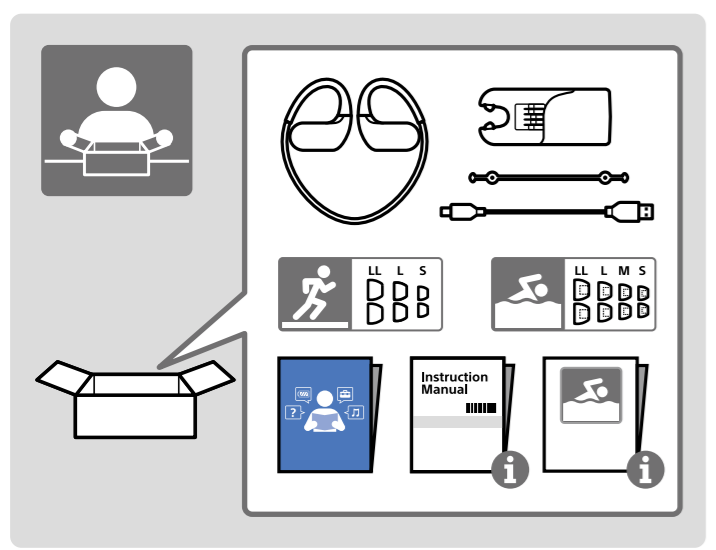

1

2

3

NW-WS623

Windows
Media Go
<http://mediago.sony.com/>

Mac
Content Transfer for Mac
<http://www.sony.net/ct-mac/>

i

http://rd1.sony.net/help/dmp/nwws620/h_ww/