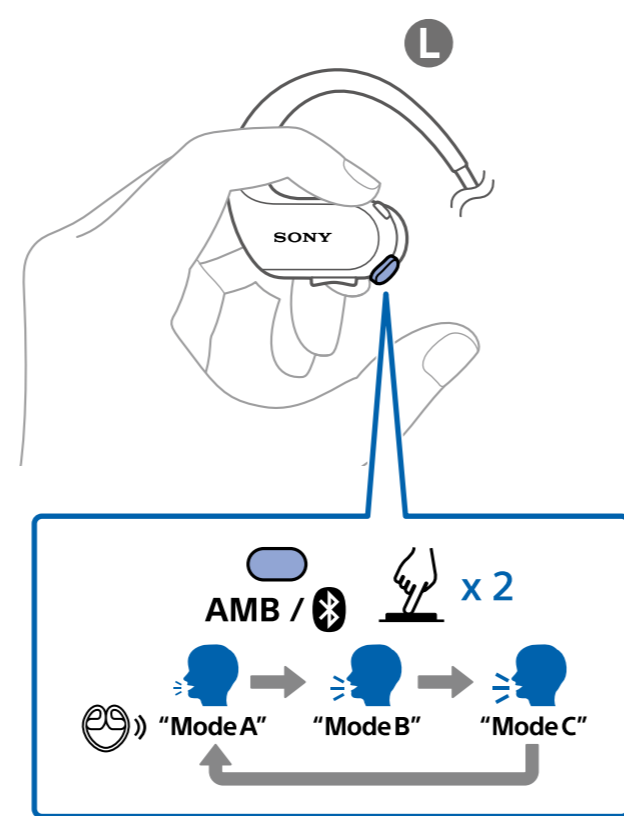

1

2

3

NW-WS623

Windows
Media Go
<http://mediago.sony.com/>

Mac
Content Transfer for Mac
<http://www.sony.net/ct-mac/>

i

http://rd1.sony.net/help/dmp/nwws620/h_ww/