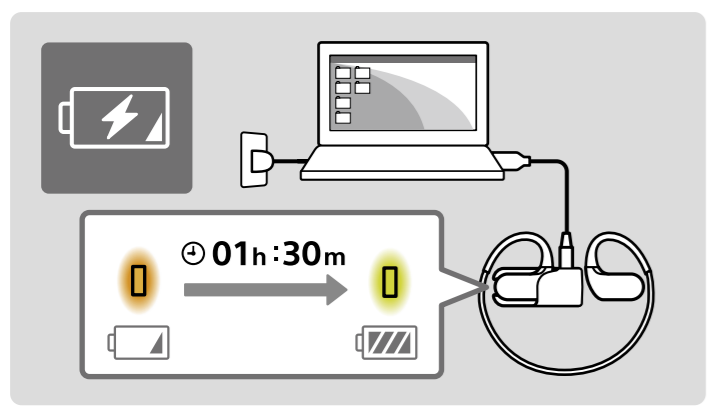

1

2

3

NW-WS623

Windows
Media Go
<http://mediago.sony.com/>

Mac
Content Transfer for Mac
<http://www.sony.net/ct-mac/>

i

http://rd1.sony.net/help/dmp/nwws620/h_ww/