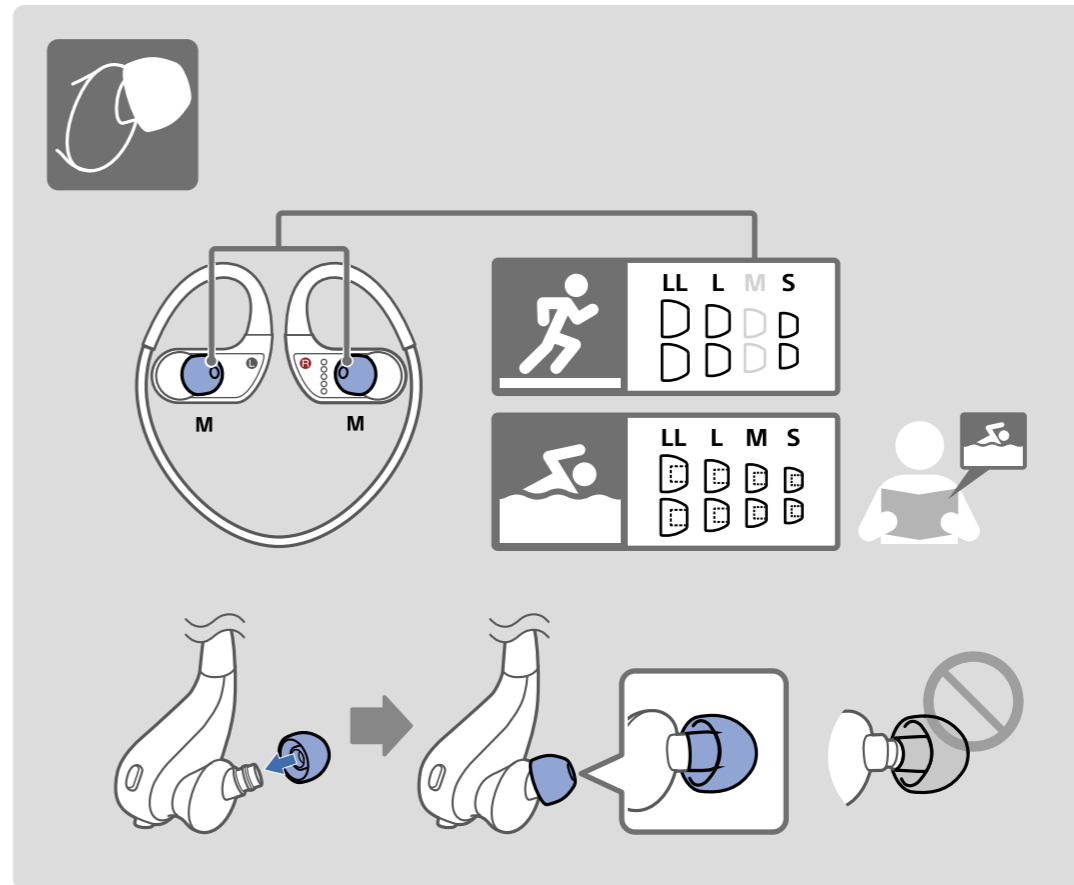

1

2

3

NW-WS623

Windows
Media Go
<http://mediago.sony.com/>

Mac
Content Transfer for Mac
<http://www.sony.net/ct-mac/>

i

http://rd1.sony.net/help/dmp/nwws620/h_ww/