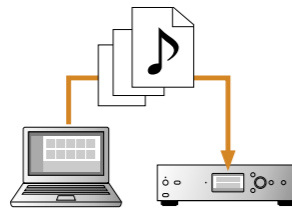

Guide de démarrage rapide (ce manuel)

Explique les procédures relatives à la configuration de l'appareil, la copie automatique de musique sur l'ordinateur et la lecture de celle-ci. Pour copier facilement des fichiers musicaux sur l'appareil, il vous suffit d'exécuter les étapes 1 à 3.

Pour transférer un volume important de contenu vers l'appareil

Utilisez un câble LAN pour procéder plus rapidement au transfert. Connectez d'abord un câble LAN, comme illustré à droite, puis mettez l'appareil sous tension.

Si l'icône  est affichée, l'appareil et l'ordinateur sont correctement connectés au réseau.

1 Install HAP Music Transfer on your computer.

HAP Music Transfer is software to transfer audio files from your computer to the unit.

2 Démarrez HAP Music Transfer, puis transférez les fichiers audio vers l'appareil.

Le transfert de nombreux fichiers vers l'appareil ou le traitement de nombreux fichiers sur l'appareil peut nécessiter davantage de temps. Pendant le traitement des données,  s'affiche.