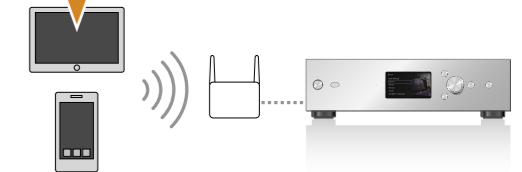

Visit the website below for more information on the unit and how to get the most out of it:
Visitez le site Web suivant pour obtenir plus d'informations sur l'appareil et savoir comment en profiter pleinement :

<http://rd1.sony.net/help/ha/hapz1es/h_zz/>