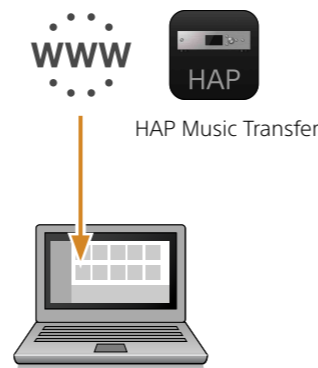

You can connect the unit to the network using either a wireless or wired LAN connection.

Mettez l'appareil sous tension, puis configurez-le en suivant les instructions à l'écran.

Vous pouvez connecter l'appareil au réseau à l'aide d'une connexion sans fil ou d'une connexion LAN filaire.

To transfer a large volume of content to the unit

Using a LAN cable allows you to transfer quicker. Connect a LAN cable first as shown in the illustration on the right, and then turn on the power of the unit.

Pour transférer un volume important de contenu vers l'appareil

Utilisez un câble LAN pour procéder plus rapidement au transfert. Connectez d'abord un câble LAN, comme illustré à droite, puis mettez l'appareil sous tension.

A router/modem
Routeur/modem

3 Transfer music files from your computer to the unit Transférez des fichiers audio depuis votre ordinateur vers l'appareil

HAP Music Transfer

If the  icon is displayed, the unit and computer are successfully connected to the network.