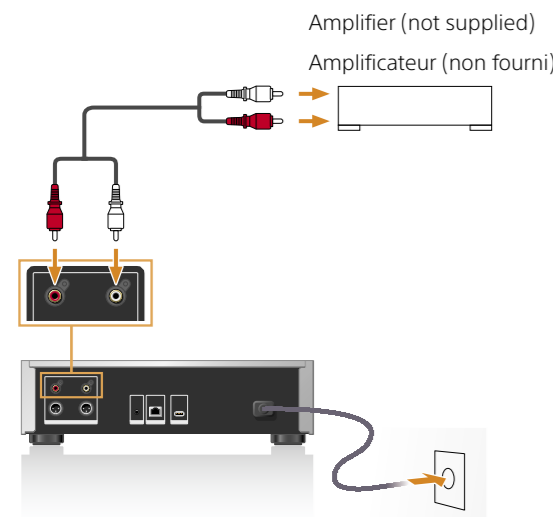

After connecting the unit and speakers, connect the AC power cord (mains lead) to a wall outlet (wall socket).

Après avoir connecté l'appareil et les enceintes, connectez le cordon d'alimentation secteur à une prise murale.

- 1 Press **I/O**.
Appuyez sur **I/O**.
- 2 Rotate to select an item.
Tournez pour sélectionner une option.
- 3 Press **ENTER** to confirm.
Appuyez sur **ENTER** pour confirmer.

Turn on the power of the unit, and then set up the unit following the on-screen instructions.