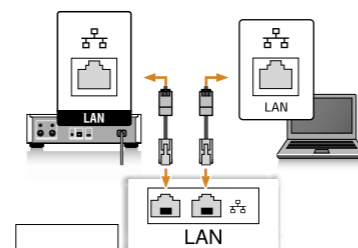

- 1 Press **I/O**.
Appuyez sur **I/O**.
- 2 Rotate to select an item.
Tournez pour sélectionner une option.
- 3 Press **ENTER** to confirm.
Appuyez sur **ENTER** pour confirmer.

Turn on the power of the unit, and then set up the unit following the on-screen instructions.

You can connect the unit to the network using either a wireless or wired LAN connection.

Mettez l'appareil sous tension, puis configurez-le en suivant les instructions à l'écran.

Vous pouvez connecter l'appareil au réseau à l'aide d'une connexion sans fil ou d'une connexion LAN filaire.

To transfer a large volume of content to the unit

Using a LAN cable allows you to transfer quicker. Connect a LAN cable first as shown in the illustration on the right, and then turn on the power of the unit.

Pour transférer un volume important de contenu vers l'appareil

Utilisez un câble LAN pour procéder plus rapidement au transfert. Connectez d'abord un câble LAN, comme illustré à droite, puis mettez l'appareil sous tension.